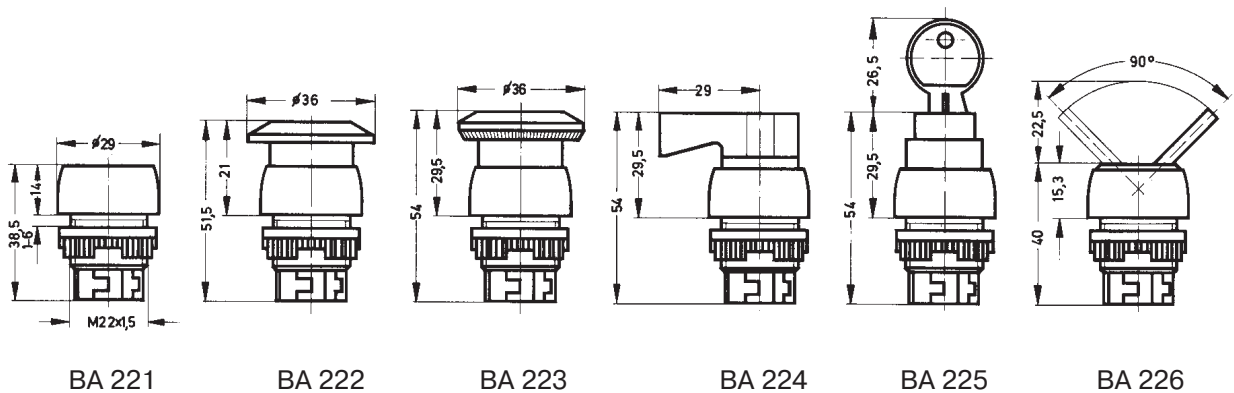

Ø 22 mm actuators for panel mounting

Actuating elements for valves displayed on pages 2.2.1. and 2.2.2.

Type	Actuation	Color	Actuation force	Weight
BA 221 01	Push button	black	16 N	0,016 kg
BA 221 02	Push button	red	16 N	0,016 kg
BA 221 03	Push button	green	16 N	0,016 kg
BA 221 04	Push button	yellow	16 N	0,016 kg
BA 221 05	Push button	blue	16 N	0,016 kg
BA 221 06	Push button	white	16 N	0,016 kg
BA 222 01	Mushroom	black	16 N	0,020 kg
BA 222 02	Mushroom	red	16 N	0,020 kg
BA 223 02	Emergency shutdown	red	27 N	0,026 kg
BA 224 01	Rotary lever	black	42 N/cm	0,021 kg
BA 225 00	Locking switch		25 N	0,080 kg
BA 226 01	Switch	black	16 N/cm	0,019 kg
BA 227 V	Switch	black	16 N/cm	0,019 kg